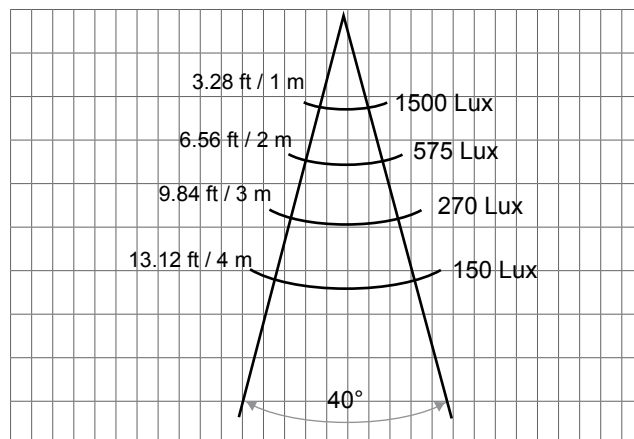

+ Photometric / photométrie

Curve realized outside laboratory condition
courbe réalisée hors conditions de laboratoire

+ Associated products / produits associés

	page
Led to lite control	[114]
DMX splitter	[111]
XLR / XLR cable	[123]
XLR / RJ45 cable	[123]