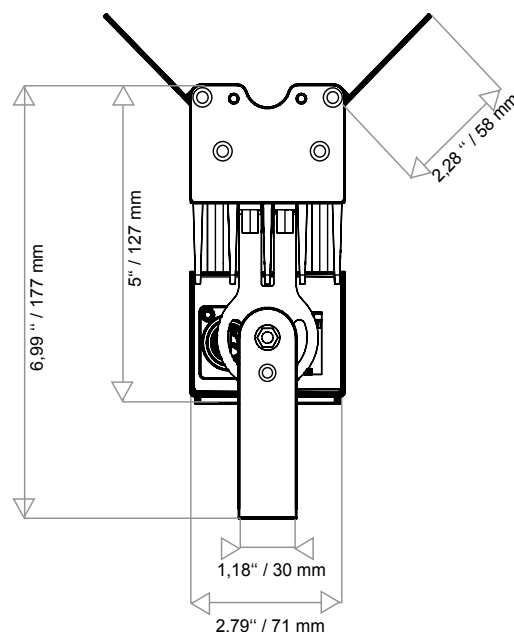

Pixled Line V3

Pixled Line V3 linear is equipped with 16 high brightness «3in1» LED control-able by DMX512, dedicated for dynamic & decorative lighting such as TV studio, stagecraft and other events. Pixled Line V3 is perfect for creating unique color variations and rythm effects.

Note: Pixled Line V3 is equipped with adjustable barn doors to shape the light beam.

Pixled Line V3 Linéaire est équipé de 16 LED «3en1» très haute luminosité de dernière génération. Il a été conçu pour l'éclairage décoratif dynamique, studios TV, scènes et vitrines. Pixled Line V3 permet de créer des effets de changement de couleurs parfaits.

Note: Il est également équipé en série de volets «coupe flux» permettant d'ajuster le faisceau lumineux pour une parfaite mise en valeur.

+ References / références

SKU/REF	Lenght/Longueur	Taille/Size	Type		Color	Mounting/Fixation	Power
LE A I	(43,94" / 1116mm)	V3	E	040		Y	< 80W

SKU/REF : **LE A I V3 E 040 RGB Y**

+ Led

RGB «3in1» / «3en1» 3X1,2 W

040 : 40°