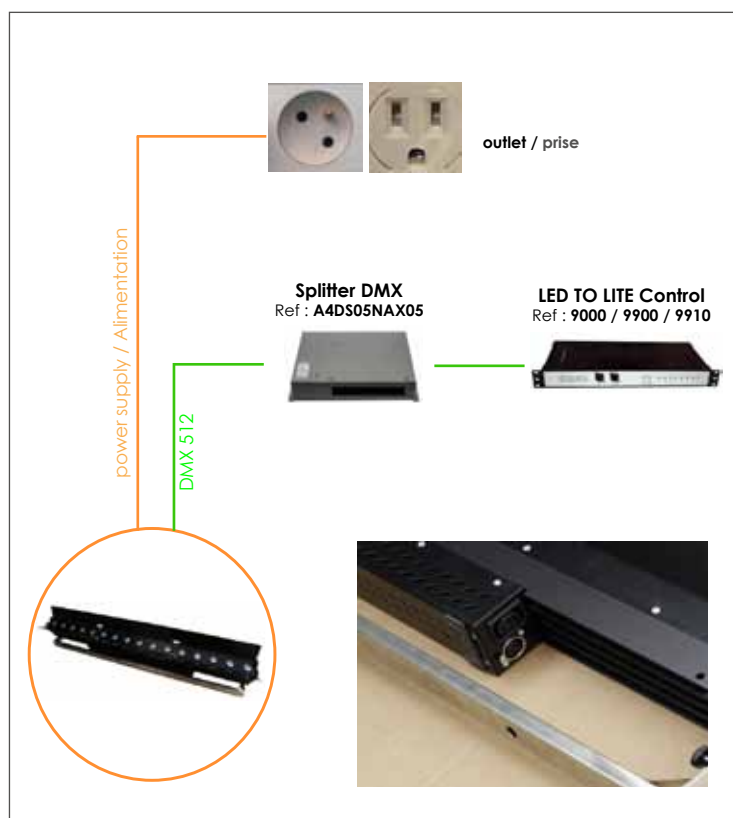

+ Connection / connexion